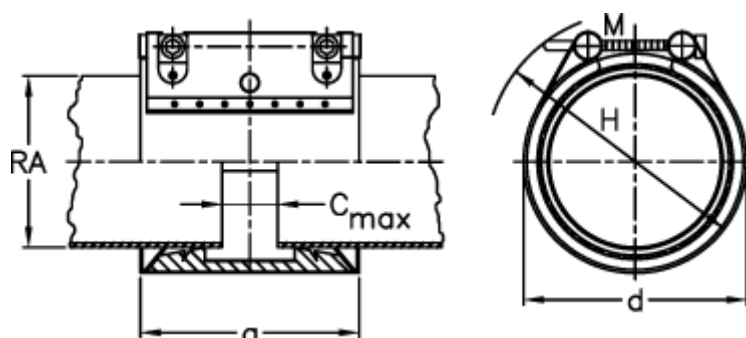

Varenummer: 025799200168  
Beskrivelse: Norma Connect rørkobling  
GRIP E W4 Ø=168,3 EPDM, 16 bar

## Mål

a	= 115
C max med båndindlæg	= 35
d	= 195
H	= 225
M (Skrue)	= M12
Nominelt tryk (bar)	= 16
RA	= 168.3
RA min-RA max	= 166,6-170,0

Vægt pr stk. = 2.8